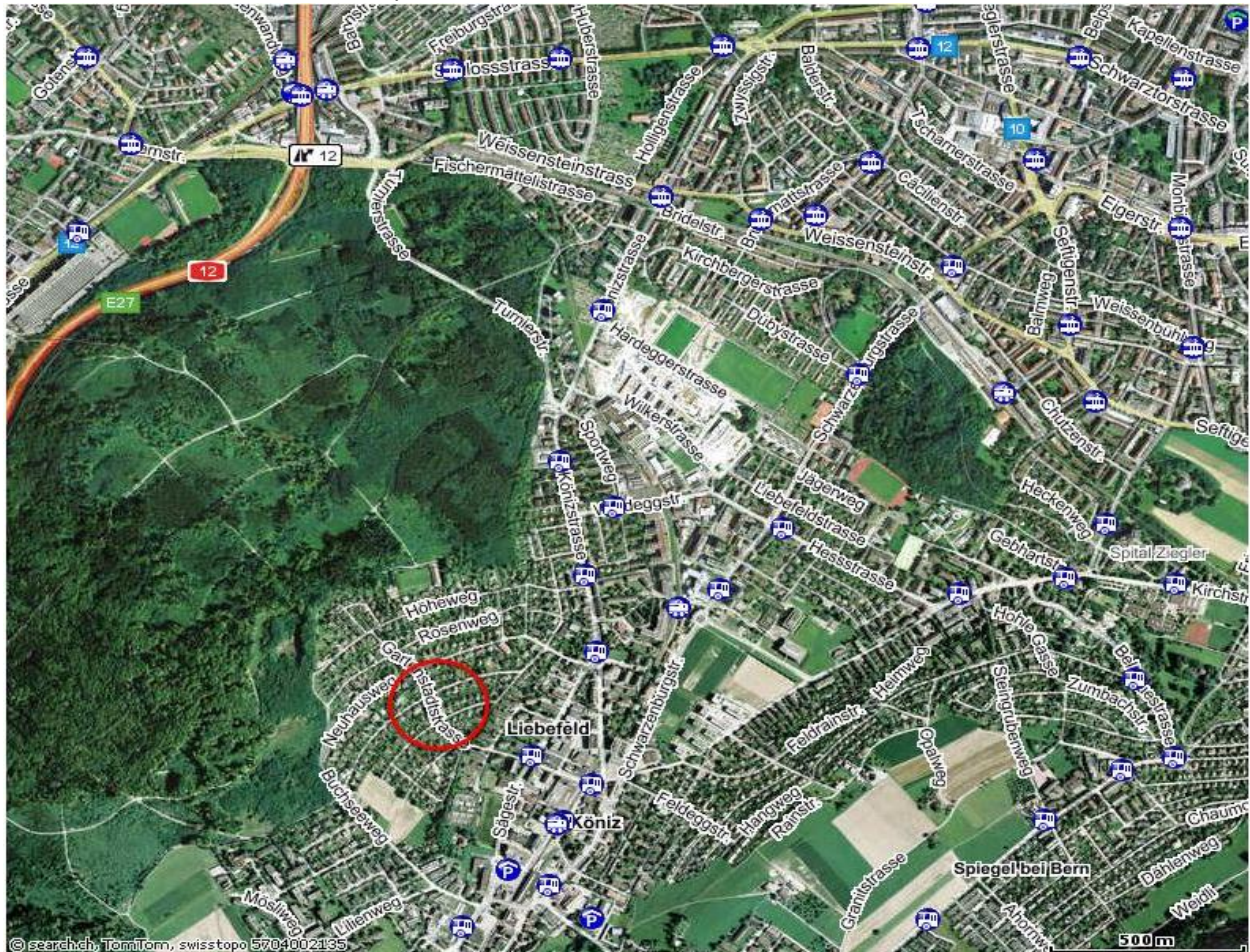

Ausfahrt Bümpliz/Köniz

Fribourg

Autobahn Richtung Fribourg Ausfahrt Bümpliz (nach Inselspital) nehmen,
bei Ausfahrt Bümpliz/Köniz rechte Spur Köniz/Bümpliz rechte Spur Bümpliz/Köniz, nehmen
aber links abbiegen am Lichtsignal (Köniz). Nachher auf der rechten Spur rechts abbiegen in
den Wald (Turnierstrasse - Kreisel - an der Ampel - Kreuzung Waldeggstrasse
geradeaus bis zum Kreisel Neuhausplatz - erste Ausfahrt Sägestrasse nehmen
geradeaus bei der zweiten Kreuzung Gartenstadtstrasse rechts hoch fahren
nach dem Kreisel das vierte Haus rechts.
Parkplatz vor dem Hause (blaue Zone),

öffentlicher Verkehr:

Bus Nr. 10 Brühlplatz

Zug Bahnhof Köniz

Bus Nr. 29 Brühlplatz

Bus Nr. 17 Sägestrasse

Gehe die Gartenstadtstrasse hoch,

nach dem Kreisel das vierte Haus rechts.