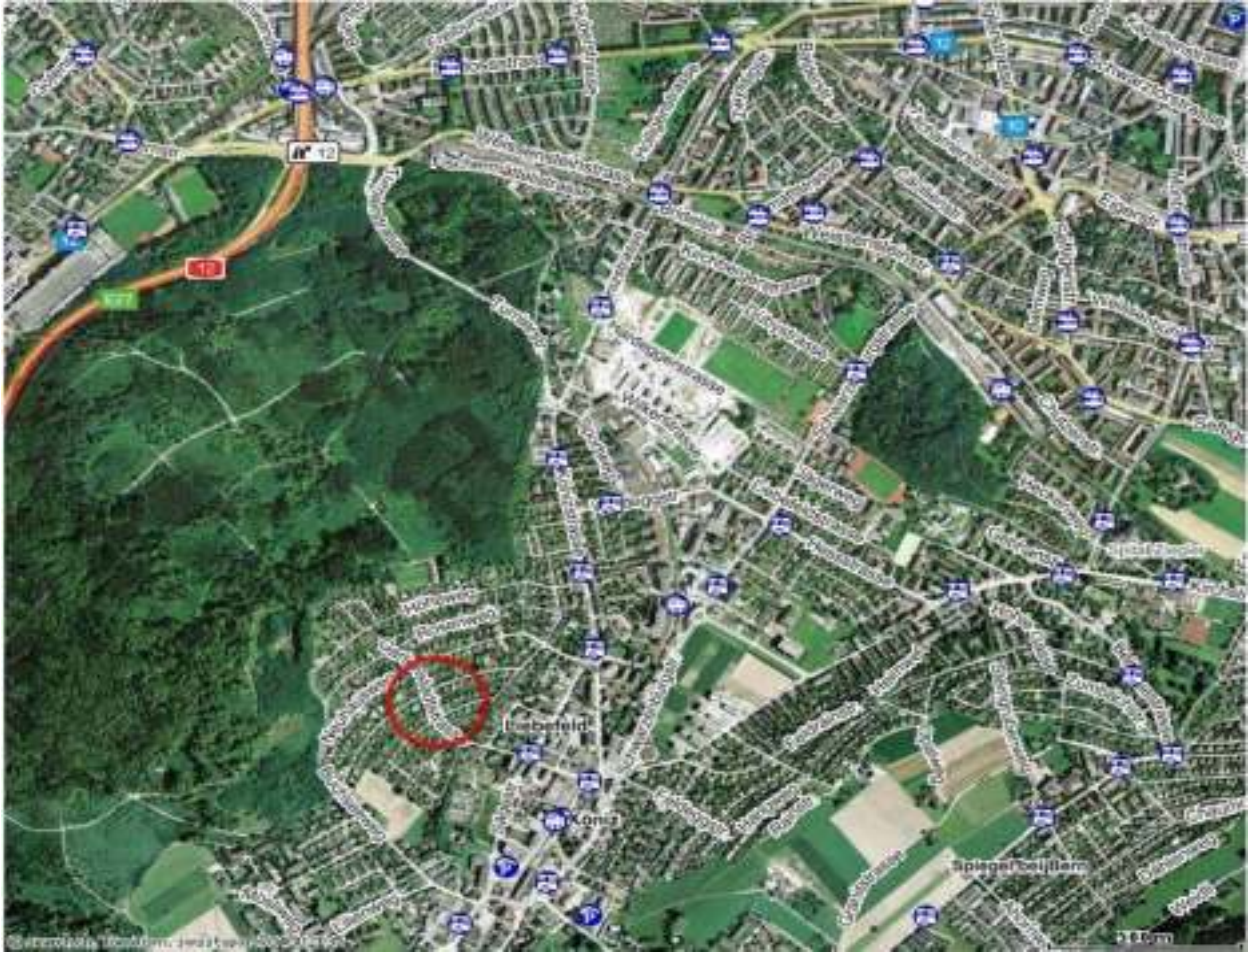

Ausfahrt Bümpliz/Köniz

Fribourg

Autobahn Richtung Fribourg Ausfahrt Bümpliz (nach Inselspital) nehmen,
bei Ausfahrt Bümpliz/Köniz rechte Spur Köniz/Bümpliz rechte Spur Bümpliz/Köniz, nehmen
aber links abbiegen am Lichtsignal (Köniz). Nachher auf der rechten Spur rechts abbiegen in
den Wald (Turnierstrasse - Kreisel - an der Ampel - Kreuzung Waldeggstrasse
geradeaus bis zum Kreisel Neuhausplatz - erste Ausfahrt Sägestrasse nehmen
geradeaus bei der zweiten Kreuzung Gartenstadtstrasse rechts hoch fahren
nach dem Kreisel das vierte Haus rechts.
Parkplatz vor dem Hause (blaue Zone),

öffentlicher Verkehr:

Bus Nr. 10 Brühlplatz

Zug Bahnhof Köniz

Bus Nr. 29 Brühlplatz

Bus Nr. 17 Sägestrasse

Gehe die Gartenstadtstrasse hoch,
nach dem Kreisel das vierte Haus rechts.

[zurück](#)